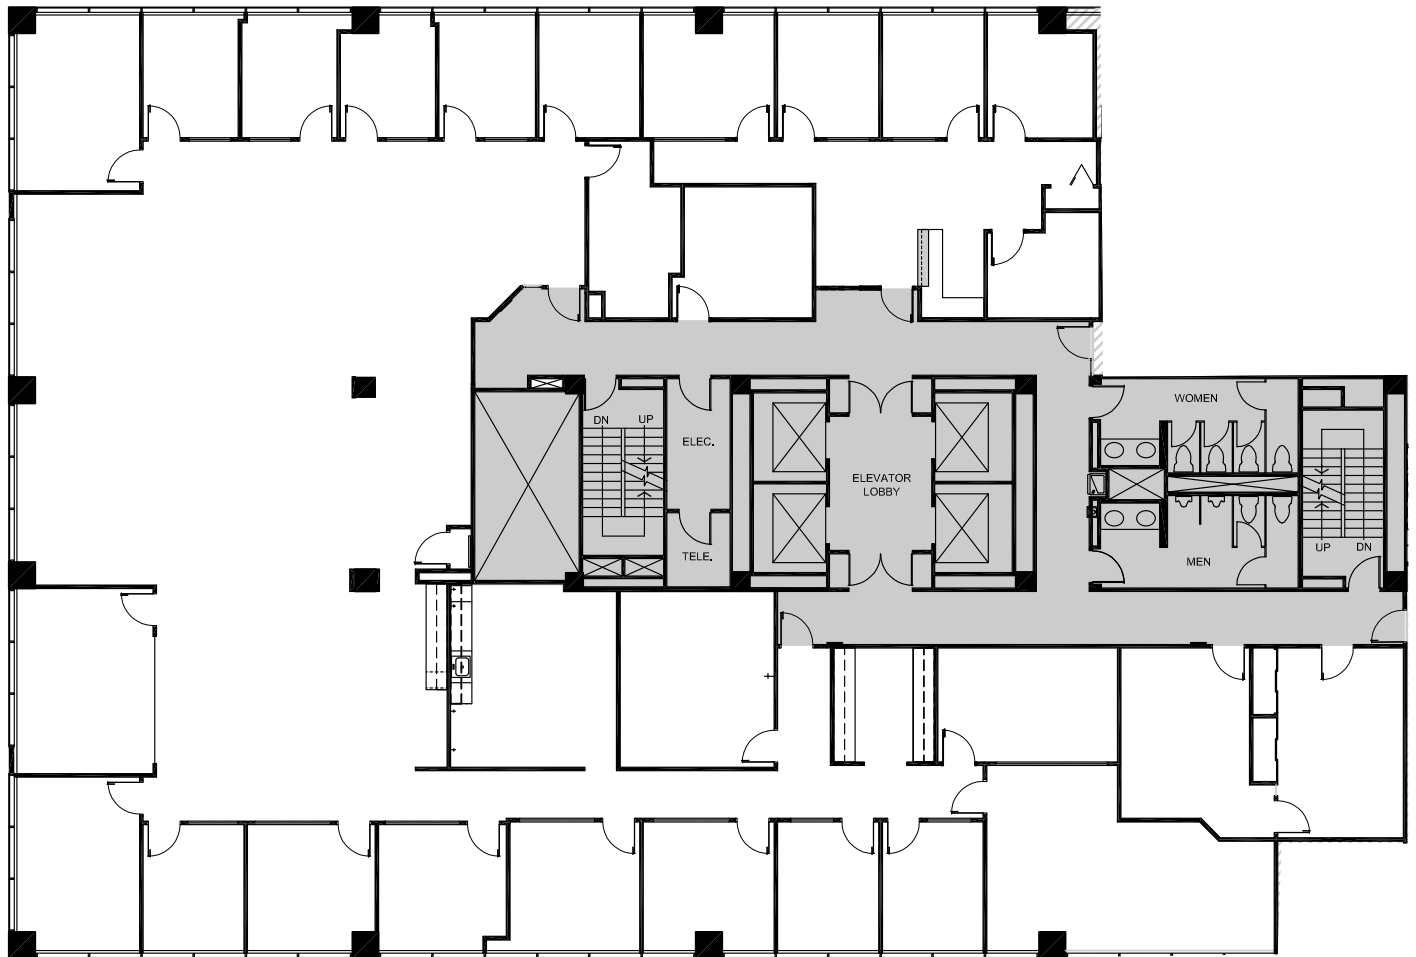

ONE CHERRY CENTER

SUITE 800 - 10,720 RSF

Nathan J. Bradley
303.813.6444
nate.bradley@cushwake.com

W. Ryan Stout
303.813.6448
ryan.stout@cushwake.com

Zachary T. Williams
303.813.6474
zach.williams@cushwake.com