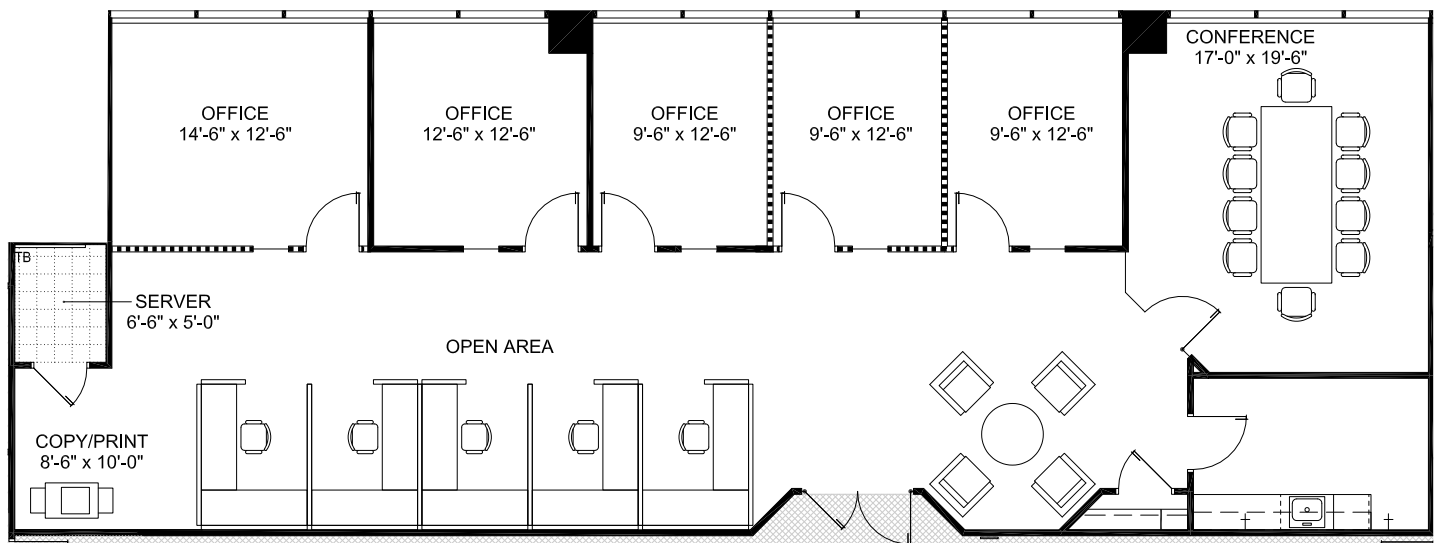

ONE CHERRY CENTER

SUITE 440 - 2,758 RSF

Spec Suite

Nathan J. Bradley
303.813.6444
nate.bradley@cushwake.com

W. Ryan Stout
303.813.6448
ryan.stout@cushwake.com

Zachary T. Williams
303.813.6474
zach.williams@cushwake.com