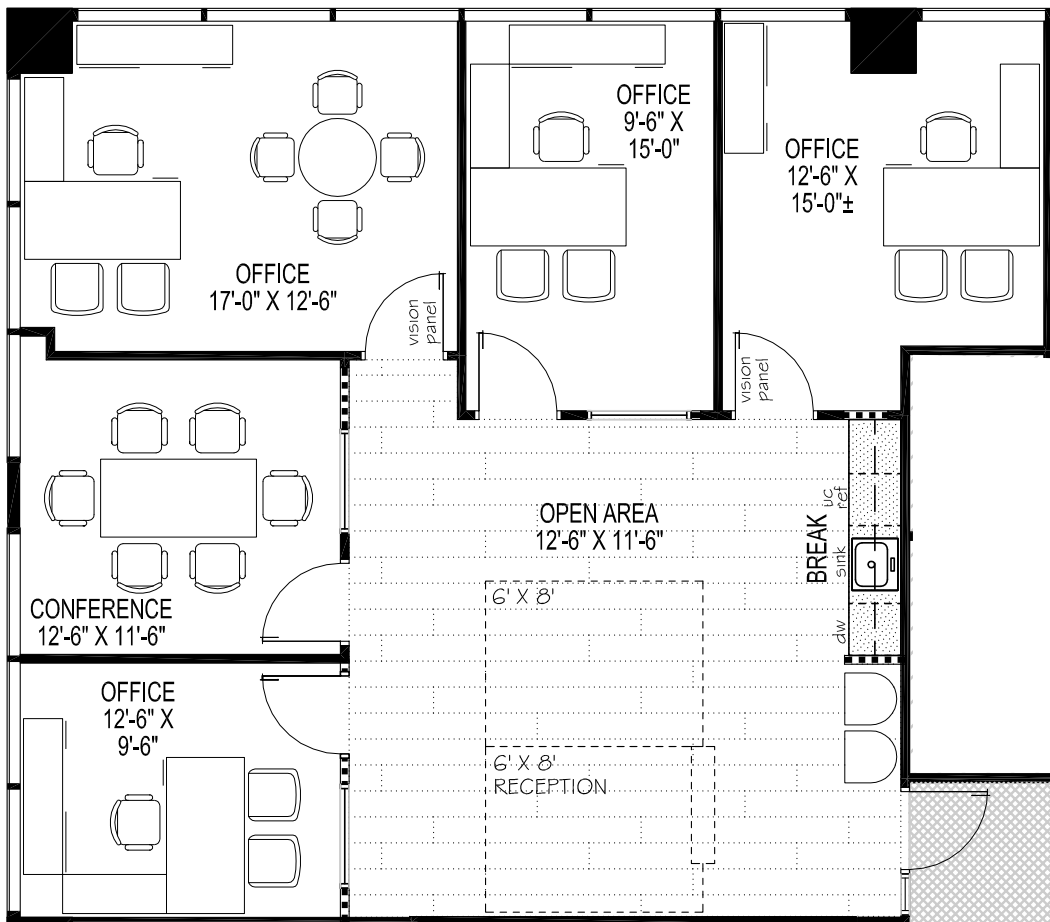

ONE CHERRY CENTER

SUITE 420 - 1,600 RSF

Nathan J. Bradley
303.813.6444
nate.bradley@cushwake.com

W. Ryan Stout
303.813.6448
ryan.stout@cushwake.com

Zachary T. Williams
303.813.6474
zach.williams@cushwake.com